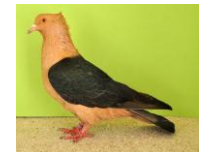

**Gimpeltauben
Goldgimpel mit
Spitzkappe**

**Bouvreuil doré à huppe
aile noir**

**1.0 - Schwarzflügel
alles noires**

126 g 92 Eggimann Jakob

127 sg 94 Eggimann Jakob